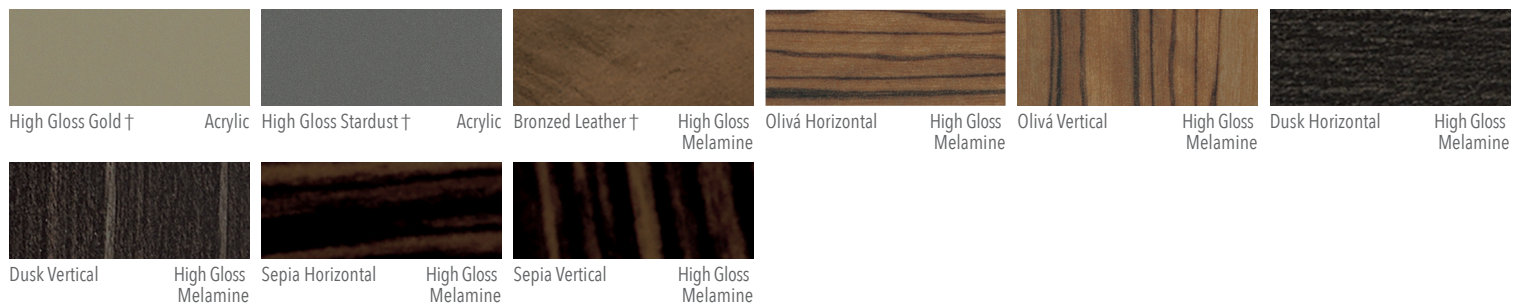

### Solid Colors

Matte Super White †

Acrylic

High Gloss Super White †

Acrylic

High Gloss Moonlight †

Acrylic

Matte Stone †

Acrylic

High Gloss Cinder †

Acrylic

Matte Ebony †

Acrylic

High Gloss Ebony †

Acrylic

High Gloss Poppy Red †

### Specialty Colors

High Gloss Gold †

Acrylic

High Gloss Stardust †

Acrylic

Bronzed Leather †

High Gloss Melamine

Olivá Horizontal